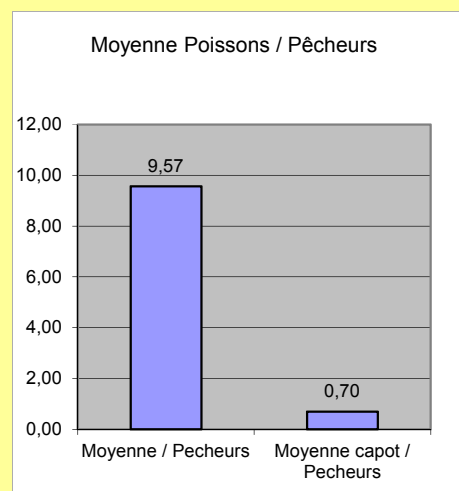

	Nb Poissons	Nb Capots
Manche 1	119	5
Manche 2	111	4
Manche 3	57	12
Manche 4	0	0
Manche 5	0	0
Manche 6	0	0
Manche 7	0	0
Manche 8	0	0
Manche 9	0	0
Manche 10	0	0
Manche 11	0	0
Manche 12	0	0
Manche 13	0	0
Manche 14	0	0
Manche 15	0	0

Nbre De Pecheurs Présents	30
Nbre Total Poissons	287
Moyenne / Pecheurs	9,57
Longueur / moyenne poisson	9,17
Nbre Total de Capots	21,00
Moyenne capot / Pecheurs	0,70