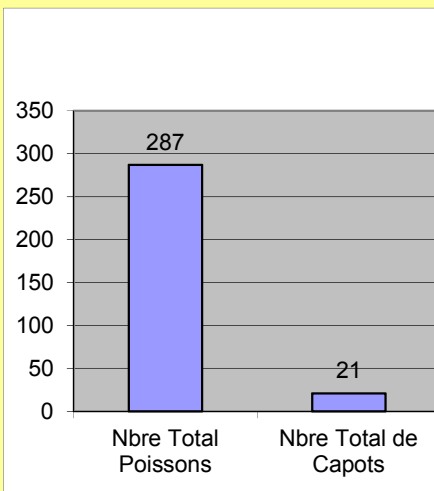

	Nb Poissons	Nb Capots
Manche 1	119	5
Manche 2	111	4
Manche 3	57	12
Manche 4	0	0
Manche 5	0	0
Manche 6	0	0
Manche 7	0	0
Manche 8	0	0
Manche 9	0	0
Manche 10	0	0
Manche 11	0	0
Manche 12	0	0
Manche 13	0	0
Manche 14	0	0
Manche 15	0	0

Nbre De Pecheurs Présents	30
Nbre Total Poissons	287
Moyenne / Pecheurs	9,57
Longueur / moyenne poisson	9,17
Nbre Total de Capots	21,00
Moyenne capot / Pecheurs	0,70